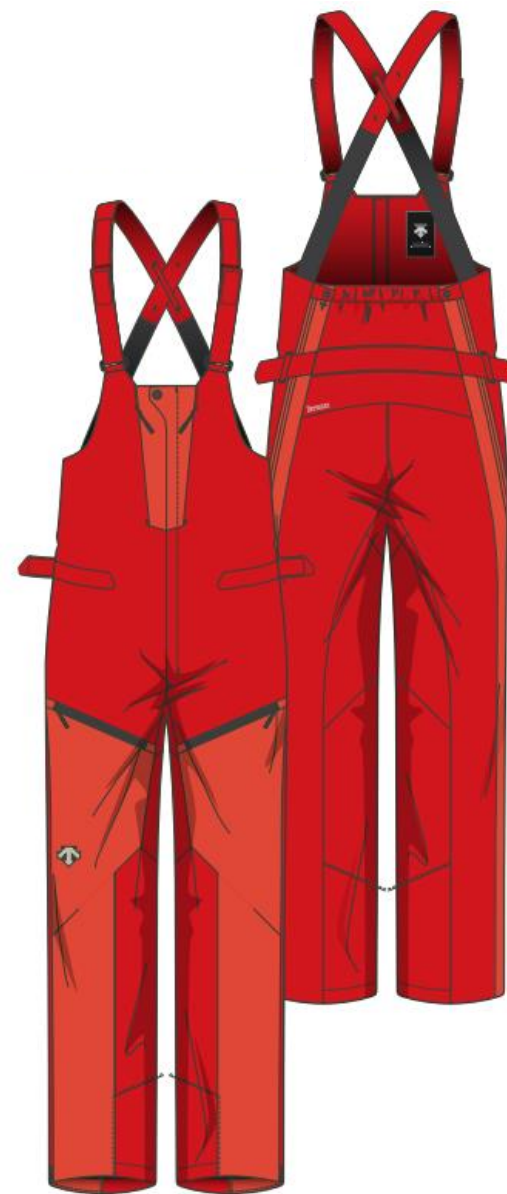

ALPINE series

DWUWJD53

S.I.O INSULATED BIB PANTS

SIZE

SS/S/M/L/O/XO/SS-74/S-71

S-77/M-74/M-80/L-74/L-77

L-83/O-74/O-77/O-80/XO-77

※カスタマイズサイズに関しましてはサイズチャートをご確認ください。

Function

耐水圧20,000mm

透湿性4,000g/m²/24h (A-1)

Composition

4WAYストレッチ (ポリエステル100%)/[裾内股]ナイロン100%

[裏地]ポリエステル 100%/ [中わた] ポリエステル100%

ERMO

エレクトリックレッド×オレンジ

S.I.O HEAT NAVI® MINIMUM PATTERN Dermizax Waterproof Breathable Fabric CORDURA® BRAND